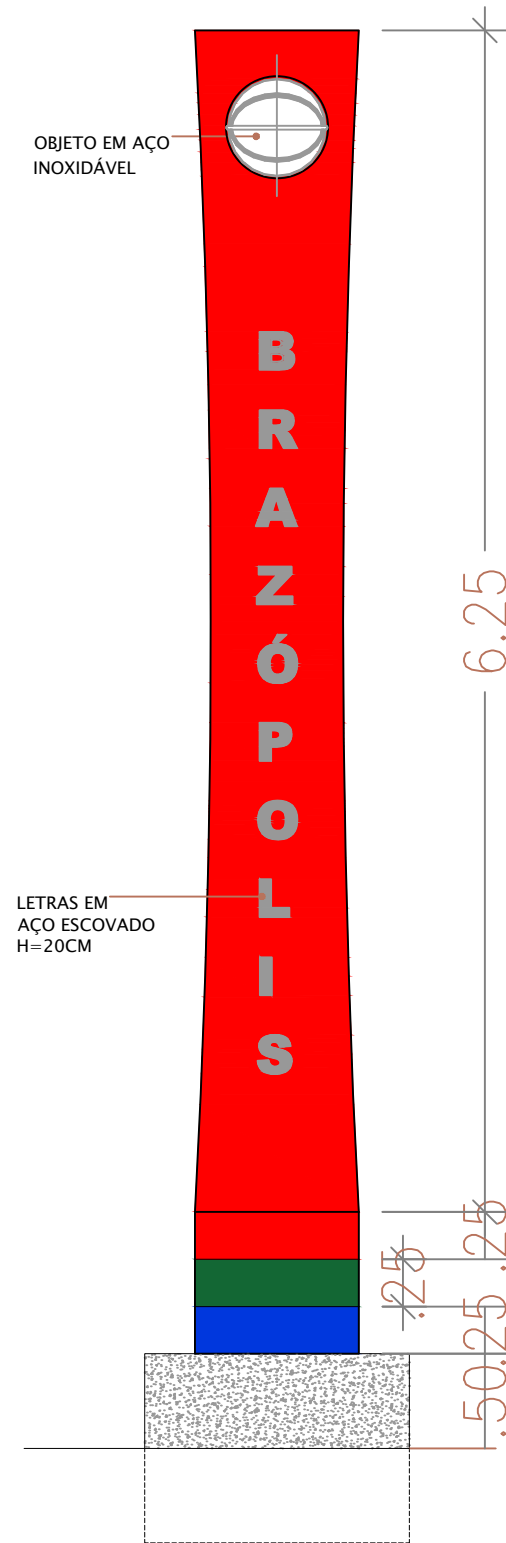

LATERAL ESQUERDA

FRONTAL

COSTAS

VISTA SUPERIOR

 <p>Rua Dona Ana Chaves, 218 - Bairro Centro Brazópolis - MG CEP. 37.530-000 www.brazopolis.mg.gov.br Fone: (35) 3641-1373</p>	PROP. : PREFEITURA MUNICIPAL DE BRAZÓPOLIS	
	DETALHE : TOTEN "GLOBO"	
	LOCAL : RODOVIA MG 295	
	AUTOR DO PROJETO EDUARDO SOARES DIAS	CREA Nº : A 42601-6
ESCALA: 1/40	DATA: 11/05/2022	CO-AUTOR DO PROJETO ANA PAULA MOTA ALVES - CREA 22220MG
	REVISÃO: 1	FOLHA : 1/1