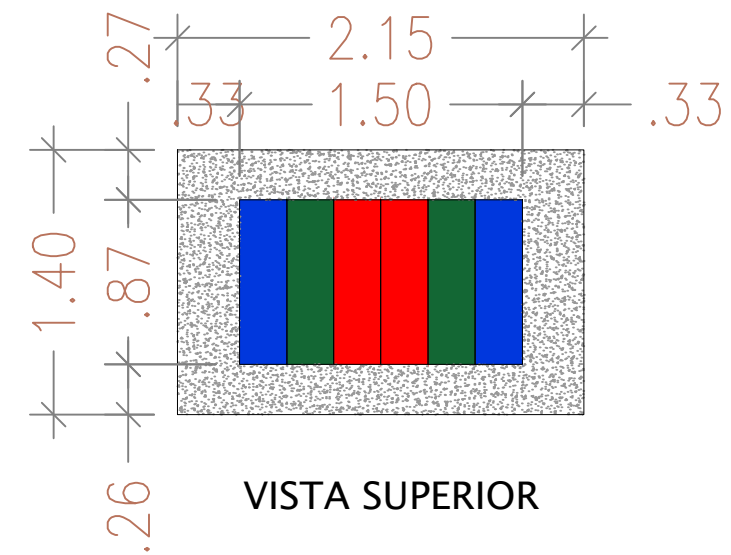

LATERAL ESQUERDA

FRONTAL

COSTAS

VISTA SUPERIOR

 <p>Rua Dona Ana Chaves, 218 - Bairro Centro Brazópolis - MG CEP. 37.530-000 www.brazopolis.mg.gov.br Fone: (35) 3641-1373</p>	PROP. : PREFEITURA MUNICIPAL DE BRAZÓPOLIS	
	DETALHE : TOTEN "GLOBO"	
	LOCAL : RODOVIA MG 295	
	AUTOR DO PROJETO EDUARDO SOARES DIAS	CREA Nº : A 42601-6
ESCALA: 1/40	DATA: 11/05/2022	CO-AUTOR DO PROJETO ANA PAULA MOTA ALVES - CREA 22220MG
	REVISÃO: 1	FOLHA : 1/1