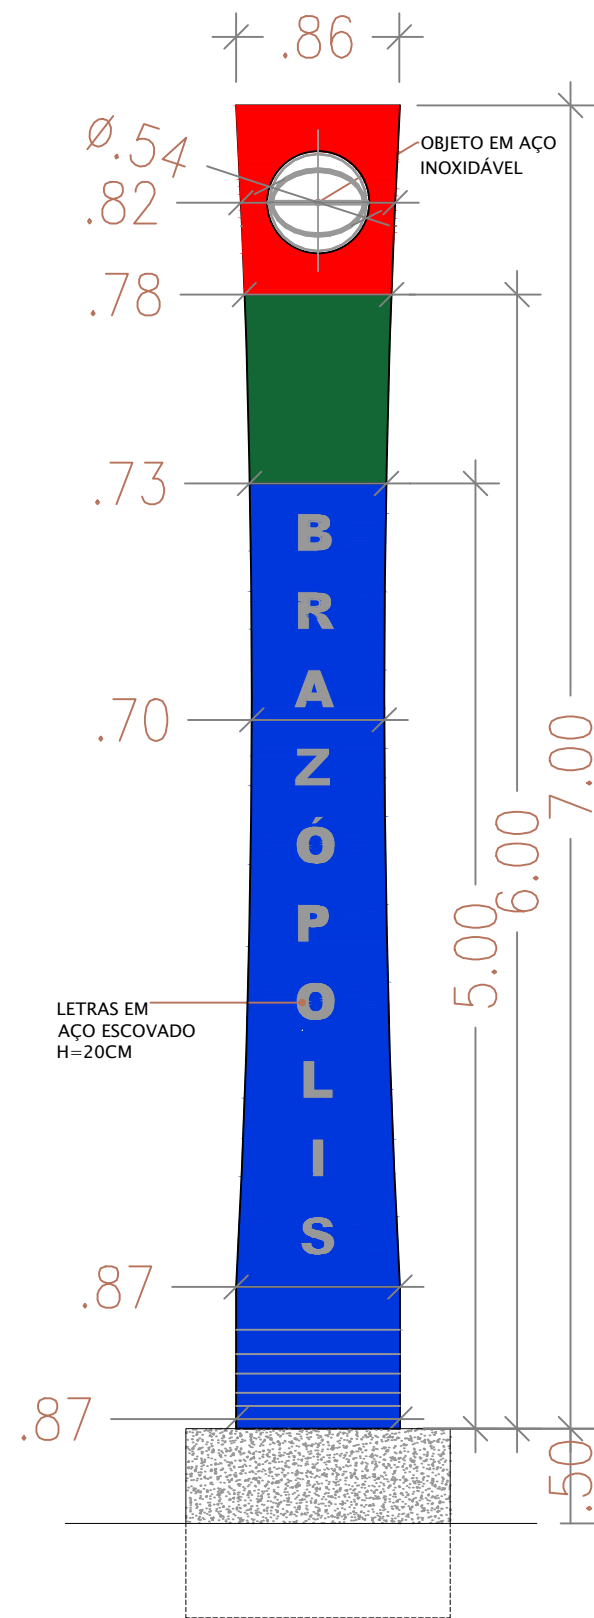

LATERAL ESQUERDA

FRONTAL

COSTAS

VISTA SUPERIOR

 <p>Rua Dona Ana Chaves, 218 - Bairro Centro Brazópolis - MG CEP. 37.530-000 www.brazopolis.mg.gov.br Fone: (35) 3641-1373</p>	PROP. : PREFEITURA MUNICIPAL DE BRAZÓPOLIS	
	DETALHE : TOTEN "GLOBO"	
	LOCAL : RODOVIA MG 295	
	AUTOR DO PROJETO EDUARDO SOARES DIAS	CREA Nº : A 42601-6
ESCALA: 1/40	DATA: 11/05/2022	CO-AUTOR DO PROJETO ANA PAULA MOTA ALVES - CREA 22220MG
	REVISÃO: 1	FOLHA : 1/1